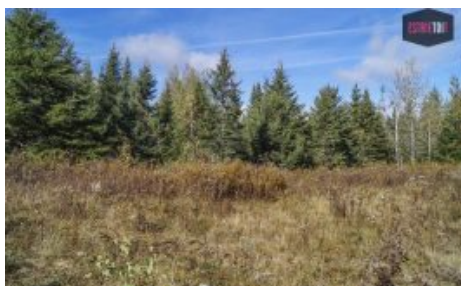

INTÉRIEUR DE LA PROPRIÉTÉ