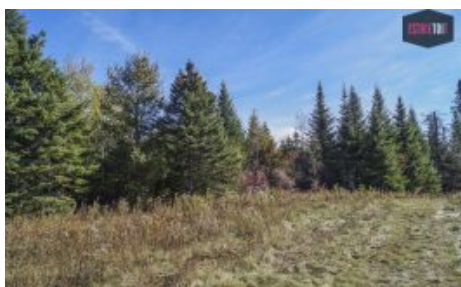

INTÉRIEUR DE LA PROPRIÉTÉ