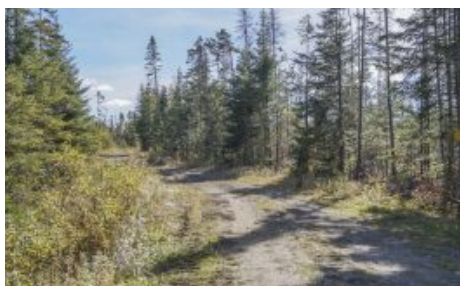

INTÉRIEUR DE LA PROPRIÉTÉ