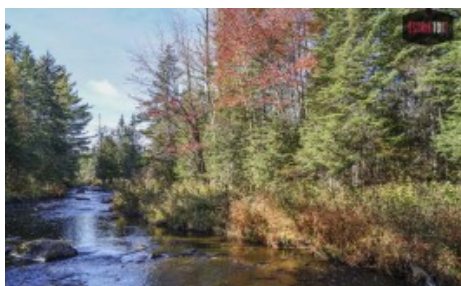

29,995 \$

#12824

TERRAIN BORD DE L'EAU (SECTEUR LAC MÉGANTIC)

Plus de 20 Magnifique terrains dans le nouveau Domaine de la Rivière Madisson à Ste-Cécile de Whitton dans le rang 9. Terrains de dimensions variées à partir de 1 acre et plus. Idéal pour y construire votre chalet de rêve. À 10 minutes de Lac Mégantic et 1 heure de Sherbrooke. Pour les amateurs de grands espaces et de tranquillité absolue, sans être loin ...

La vue à couper le souffle

Les 2 pieds dans l'eau

INTÉRIEUR DE LA PROPRIÉTÉ

PIÈCE	ÉTAGE	DIMENSIONS	PLANCHER
Inconnu	Inconnu		Inconnu

TERRAIN

Bord de l'eau : Oui (Rivière Madisson)

Accès à un cours d'eau : Oui (Rivière Madisson)

Vue panoramique : Oui (Sur un cours d'eau,)

Champ d'épuration : Oui

Fosse septique : Oui

Puits artésien : Oui