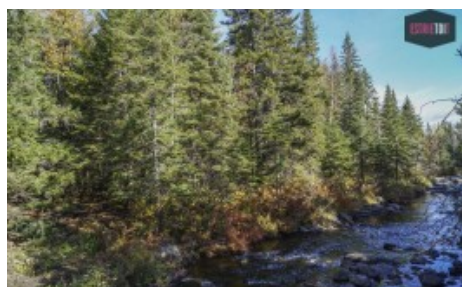

29,995 \$

#12824

TERRAIN BORD DE L'EAU (SECTEUR LAC MÉGANTIC)

Plus de 20 Magnifique terrains dans le nouveau Domaine de la Rivière Madisson à Ste-Cécile de Whitton dans le rang 9. Terrains de dimensions variées à partir de 1 acre et plus. Idéal pour y construire votre chalet de rêve. À 10 minutes de Lac Mégantic et 1 heure de Sherbrooke. Pour les amateurs de grands espaces et de tranquillité absolue, sans être loin ...

La vue à couper le souffle

Les 2 pieds dans l'eau

INTÉRIEUR DE LA PROPRIÉTÉ

PIÈCE	ÉTAGE	DIMENSIONS	PLANCHER
Inconnu	Inconnu		Inconnu

TERRAIN

Bord de l'eau : Oui (Rivière Madisson)

Accès à un cours d'eau : Oui (Rivière Madisson)