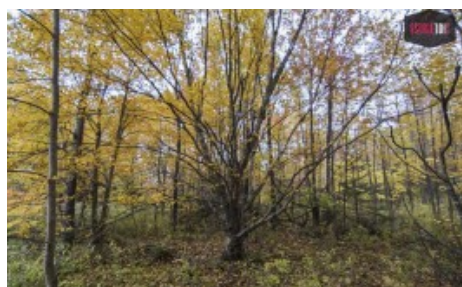

69,995 \$

#12408

TERRAIN À VENDRE, SHERBROOKE (ST-ÉLIE) 1.91 ACRES

Terrains à vendre Sherbrooke (St-Élie) Terrain à vendre à Sherbrooke sur le chemin Rhéaume (Route 249) (en face du 3535, chemin Rhéaume, Sherbrooke, J1R-0A2) Sous bois magnifique avec légère pente vers la rue. À 8 minutes de Magog et à 10 minutes des grands magasins de Sherbrooke Lot (1.91 acres) Cadastre : 5 202 352 Frontage : 65 m (213.27') Profondeur : 122 m ...

La Sainte-Paix

FAITS SAILLANTS

Superficie du terrain : 83255.6 pi² (7734.7 m²)

INTÉRIEUR DE LA PROPRIÉTÉ

PIÈCE	ÉTAGE	DIMENSIONS	PLANCHER
Inconnu	Inconnu		Inconnu

TERRAIN

Superficie du terrain : 83255.6 pi² (7734.7 m²)

Frontage du terrain : 213.27 pi (65 m)

Orientation par rapport à la rue : Ouest