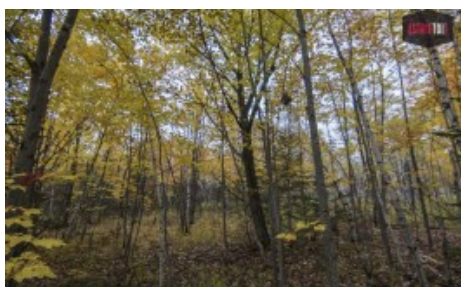

69,995 \$

#12408

TERRAIN À VENDRE, SHERBROOKE (ST-ÉLIE) 1.91 ACRES

Terrains à vendre Sherbrooke (St-Élie) Terrain à vendre à Sherbrooke sur le chemin Rhéaume (Route 249) (en face du 3535, chemin Rhéaume, Sherbrooke, J1R-0A2) Sous bois magnifique avec légère pente vers la rue. À 8 minutes de Magog et à 10 minutes des grands magasins de Sherbrooke Lot (1.91 acres) Cadastre : 5 202 352 Frontage : 65 m (213.27') Profondeur : 122 m ...

La Sainte-Paix

FAITS SAILLANTS

Superficie du terrain : 83255.6 pi² (7734.7 m²)

INTÉRIEUR DE LA PROPRIÉTÉ

PIÈCE	ÉTAGE	DIMENSIONS	PLANCHER
Inconnu	Inconnu		Inconnu

TERRAIN

Superficie du terrain : 83255.6 pi² (7734.7 m²)

Frontage du terrain : 213.27 pi (65 m)

Orientation par rapport à la rue : Ouest